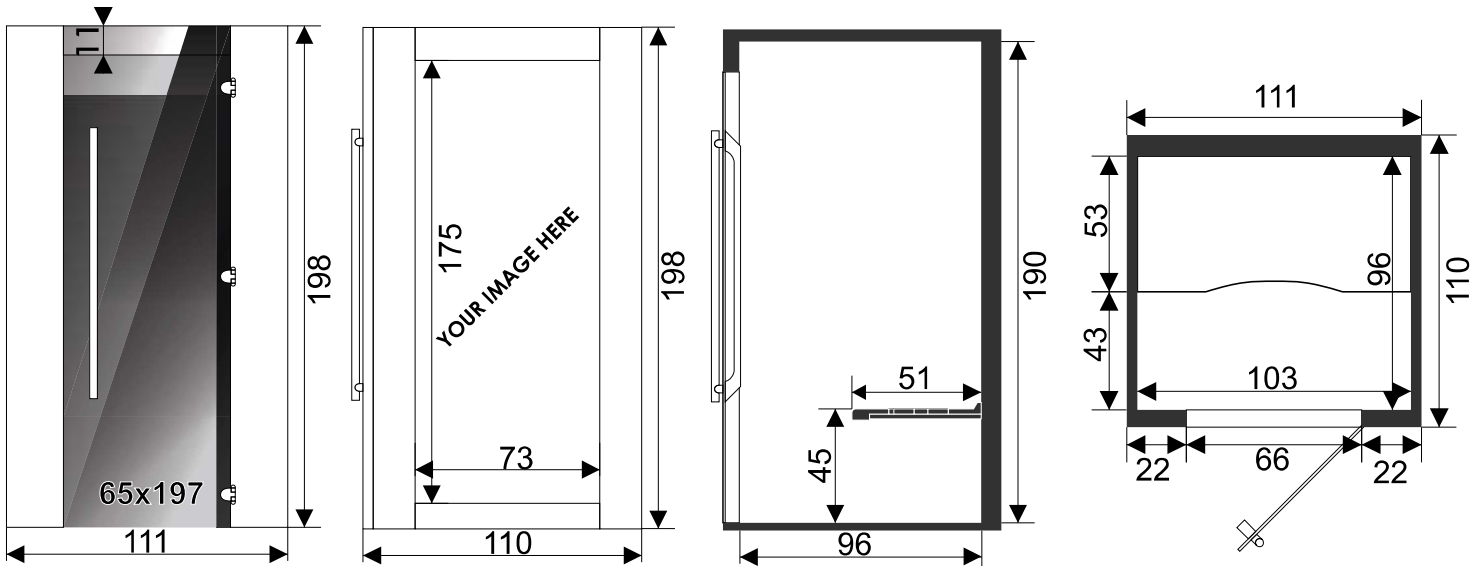

Intens 110

Equipement Standard:

- * Bois intérieur cèdre/hemlock/tremble au choix
- * Extérieur MDF dans la couleur désirée avec image multicolore au choix
- * Emetteurs quartz en cadre d'aluminium et avec des grilles floconnées
- * Commande IQPC: IR Quartz Precision Control
- * Tubes LED: Lounge atmosphere; appui dos ergonomique
- * Porte en verre clair 1970x650x8 mm
- * Connexion Ipod, incl. 2 haut-parleurs

Information Technique

Emballage et transport

Profondeur : 65 cm
Largeur: 120 cm
Hauteur: 217 cm
Poids: 300 kg

Position des émetteurs infrarouges

Emetteurs Quartz Vitae

Emetteurs IR					
Quartz vitae	1x750W	2x750W	1x750W	250W**	max 3250W
	100%	100%	100%		

Information Technique

Emballage et transport

Profondeur : 65 cm
Largeur: 165 cm
Hauteur: 217 cm
Poids: 400 kg

Position des émetteurs infrarouges

Emetteurs Quartz Vitae

Emetteurs IR					
Quartz vitae	3x750W	2x750W	1x750W	250W**	max 3500W
	70%	70%	80%		

** Sol chauffant

Dimensions en cm; une déviation ±1cm est admissible