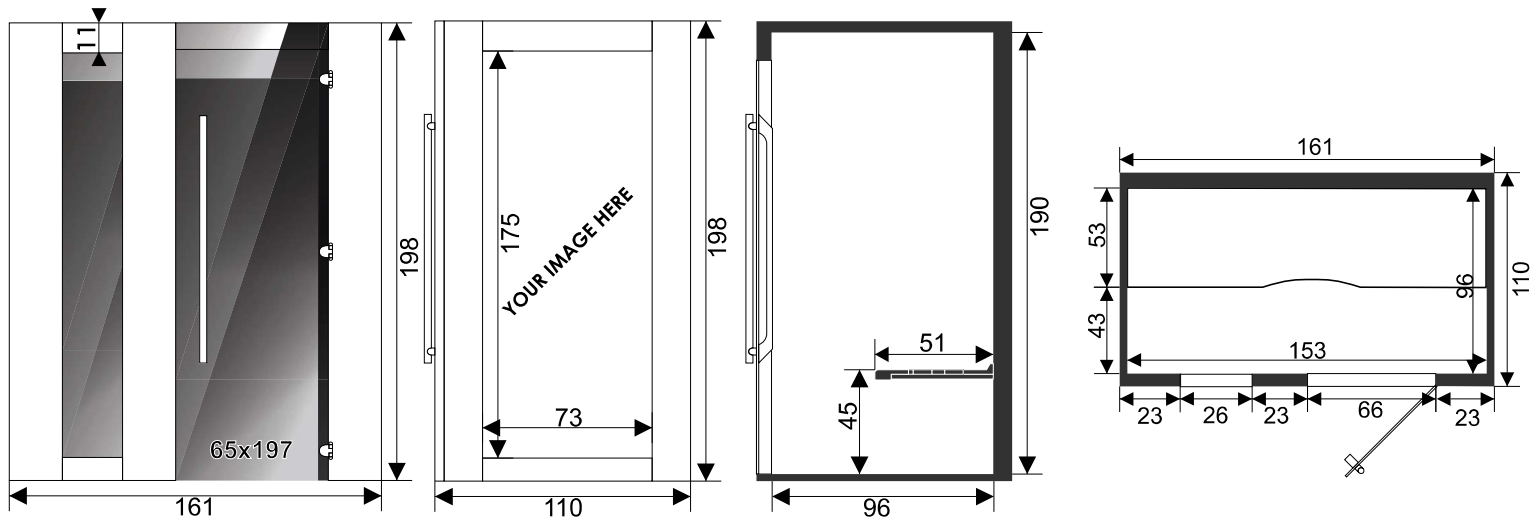

Information Technique

Emballage et transport

Profondeur : 65 cm
Largeur: 120 cm
Hauteur: 217 cm
Poids: 300 kg

Position des émetteurs infrarouges

Emetteurs Quartz Vitae

Emetteurs IR					
Quartz vitae	1x750W	2x750W	1x750W	250W**	max 3250W
	100%	100%	100%		

** Sol chauffant

Dimensions en cm; une déviation ±1cm est admissible

Intens 160

Equipement Standard:

- * Bois intérieur cèdre/hemlock/tremble au choix
- * Extérieur MDF dans la couleur désirée avec image multicolore au choix
- * Emetteurs quartz en cadre d'aluminium et avec des grilles floconnées
- * Commande IQPC: IR Quartz Precision Control
- * Tubes LED: Lounge atmosphere; appui dos ergonomique
- * Porte en verre clair 1970x650x8 mm
- * Connexion Ipod, incl. 2 haut-parleurs

Information Technique

Emballage et transport

Profondeur : 65 cm
Largeur: 165 cm
Hauteur: 217 cm
Poids: 400 kg

Position des émetteurs infrarouges

Emetteurs Quartz Vitae

Emetteurs IR					
Quartz vitae	3x750W	2x750W	1x750W	250W**	max 3500W
	70%	70%	80%		

** Sol chauffant

Dimensions en cm; une déviation ±1cm est admissible