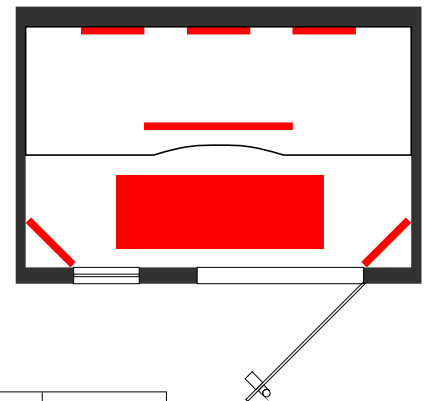

Information Technique

Emballage et transport

Profondeur : 65 cm
Largeur: 165 cm
Hauteur: 217 cm
Poids: 400 kg

Position des émetteurs infrarouges

Emetteurs Quartz Vitae

Emetteurs IR					
Quartz vitae	3x750W	2x750W	1x750W	250W**	max 3500W
	70%	70%	80%		

Information Technique

Emballage et transport

Profondeur : 70 cm
Largeur: 170 cm
Hauteur: 217 cm
Poids: 450 kg

Position des émetteurs infrarouges

Émetteurs Quartz Vitae

Émetteurs IR					
Quartz vitae	3x750W		3x750W		250W**
	70%		75%		max 3500W