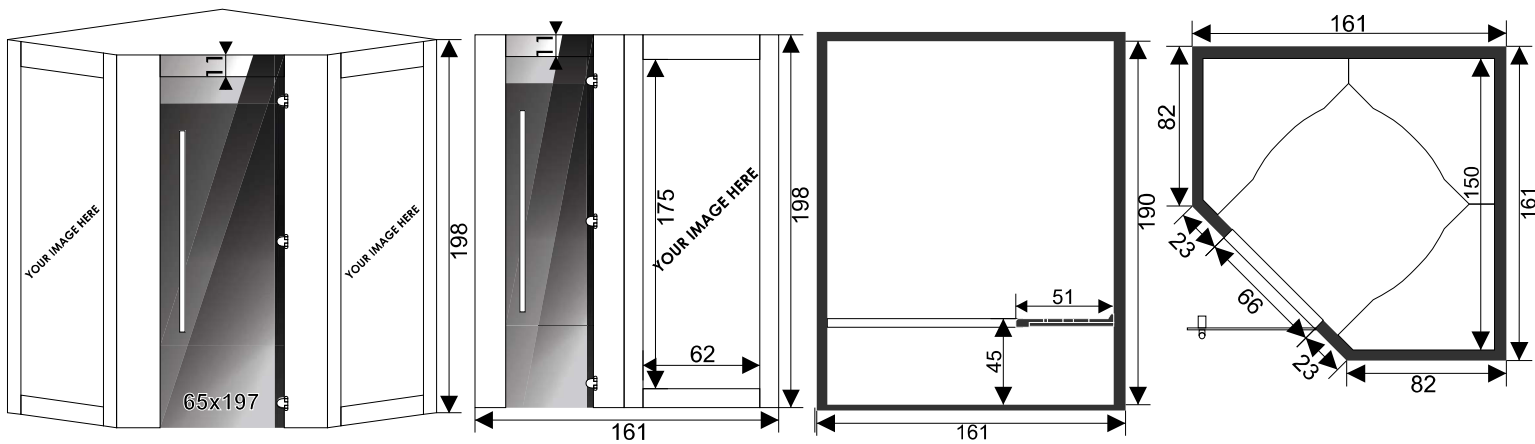

Information Technique

Emballage et transport

Profondeur : 65 cm
Largeur: 120 cm
Hauteur: 217 cm
Poids: 300 kg

Position des émetteurs infrarouges

Emetteurs Quartz Vitae

Emetteurs IR					
Quartz vitae	1x750W	2x750W	1x750W	250W**	max 3250W
	100%	100%	100%		

Information Technique

Emballage et transport

Profondeur : 65 cm
Largeur: 165 cm
Hauteur: 217 cm
Poids: 400 kg

Position des émetteurs infrarouges

Emetteurs Quartz Vitae

Emetteurs IR					
Quartz vitae	3x750W	2x750W	1x750W	250W**	max 3500W
	70%	70%	80%		

** Sol chauffant

Dimensions en cm; une déviation ±1cm est admissible

Intens 160 PENT

Équipement Standard:

- * Bois intérieur cèdre/hemlock/tremble au choix
- * Extérieur MDF dans la couleur désirée avec image multicolore au choix
- * Émetteurs quartz en cadre d'aluminium et avec des grilles floconnées
- * Commande IQPC: IR Quartz Precision Control
- * Tubes LED: Lounge atmosphere; appui dos ergonomique
- * Porte en verre clair 1970x650x8 mm
- * Connexion Ipod, incl. 2 haut-parleurs

Information Technique

Emballage et transport

Profondeur : 70 cm
Largeur: 170 cm
Hauteur: 217 cm
Poids: 450 kg

Position des émetteurs infrarouges

Émetteurs Quartz Vitae

Émetteurs IR					
Quartz vitae	3x750W		3x750W		250W**
	70%		75%		max 3500W